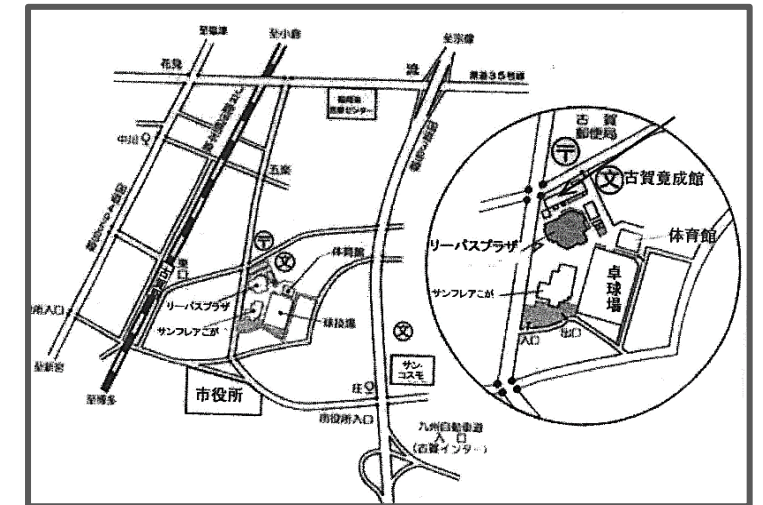

古賀教室

「リーパスプラザ研修棟」(古賀市中央公民館)
古賀市中央2-13-1
TEL 092-944-1931