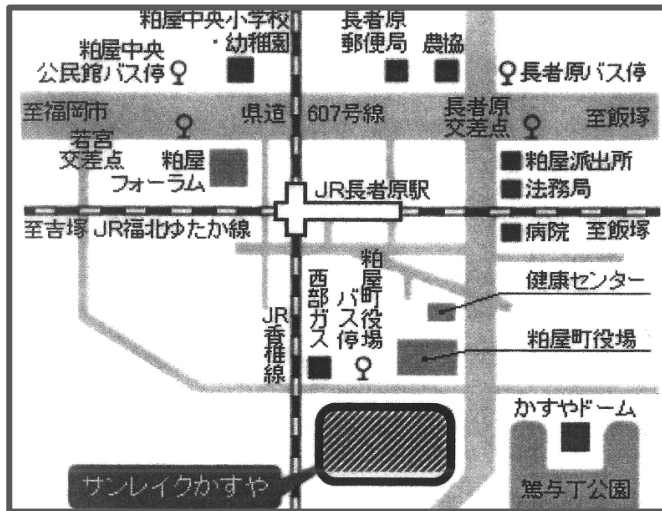

学校外教室

火曜日

粕屋教室

「サンレイクかすや」
粕屋町駕与丁1丁目6-1
TEL 092-931-3309

西教室

「劇団風の子九州」事務所
福岡市早良区西新5-5-13
TEL 092-841-7889

水曜日

宗像教室