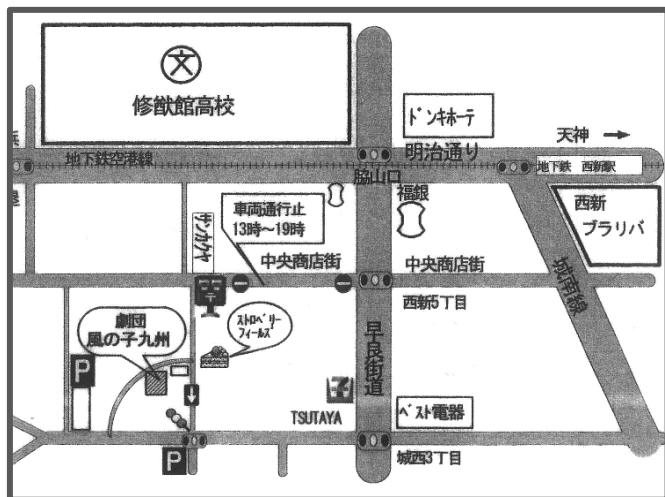

学校外教室

火曜日

粕屋教室

「サンレイクかすや」
粕屋町駕与丁1丁目6-1
TEL 092-931-3309

西教室

「劇団風の子九州」事務所
福岡市早良区西新5-5-13
TEL 092-841-7889

水曜日

宗像教室