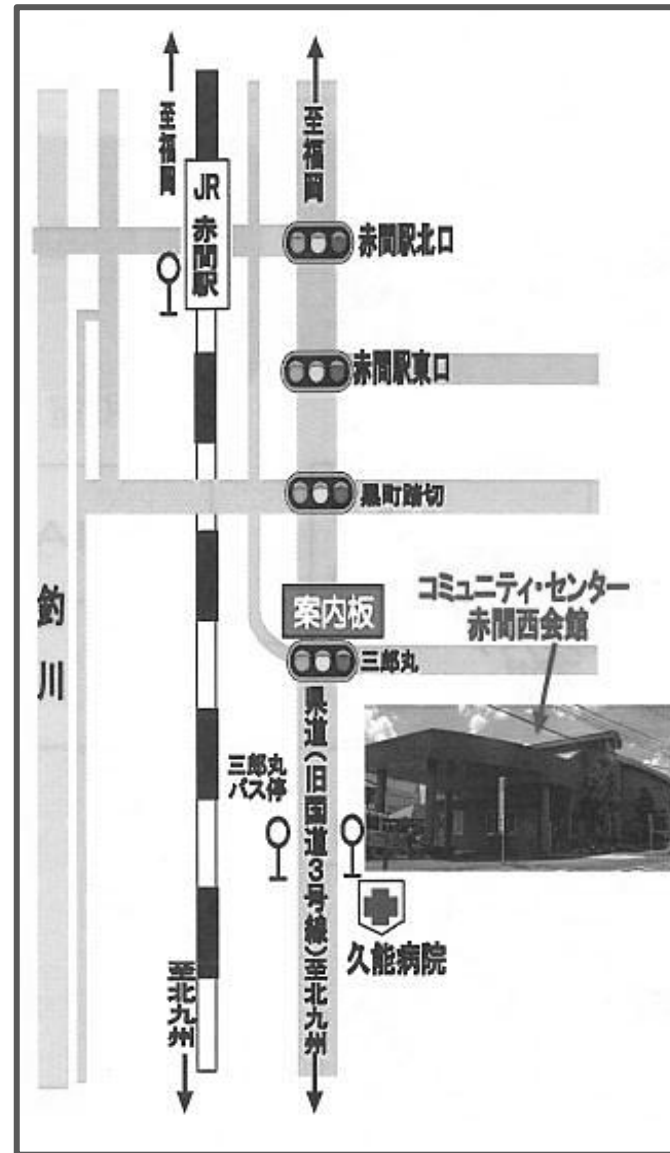

宗像教室

「赤間西地区コミュニティ・センター」小会議室B
宗像市三郎丸5丁目2-24
TEL 0940-38-9506